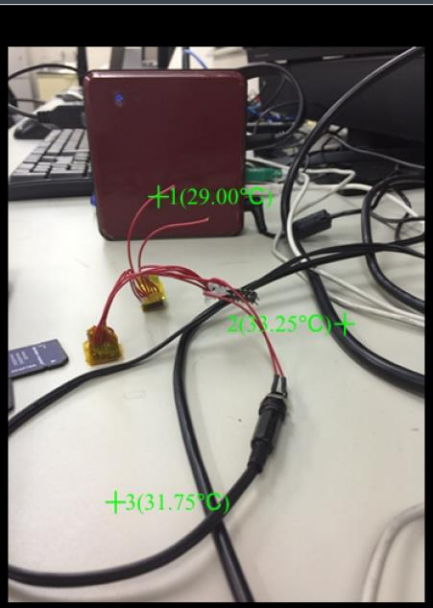

Nordic_CJP : CF7A1E38-1CB9-44DB-3A3B-5516E17242C5

可視光

サーモ

合成

温度監視

温度計測

- 1
- 2
- 3
- 4
- 5
- 6
- 7
- 8
- 9
- 10

最小値

静止画再生

戻る フォーマット

JPG

PNG

ATI

t_20150401162018949.art

1.1. 静止画選択画面

各种合成效果对比