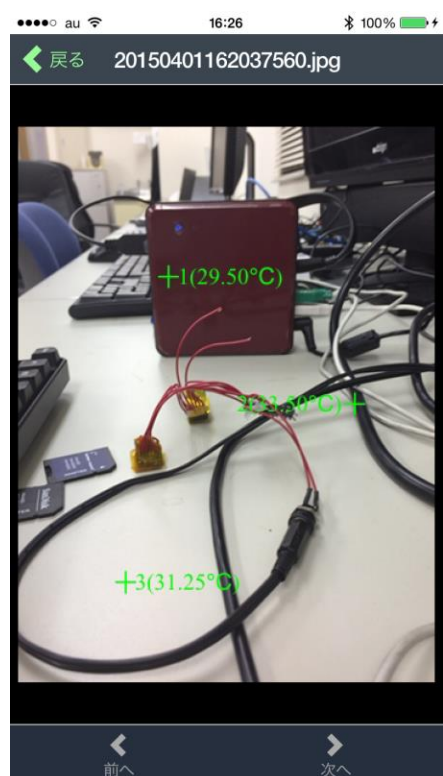

Nordic_CJP : CF7A1E38-1CB9-44DB-3A3B-5516E17242C5

可視光

サーモ

合成

温度監視

温度計測

- 1
- 2
- 3
- 4
- 5
- 6
- 7
- 8
- 9
- 10

最小値

静止画再生

戻る フォーマット

JPG

PNG

ATI

t_20150401162018949.art

1.1. 静止画選択画面

各种合成效果对比